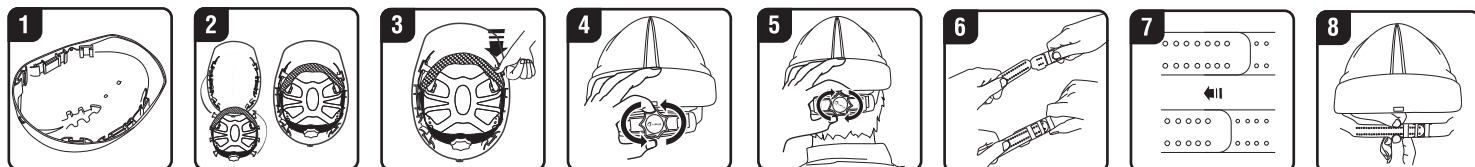

1. Sostenga el casco de seguridad de modo que la parte interior quede hacia arriba y que la parte frontal apunte a lo lejos.
2. Coloque la suspensión en el casco con la sudadera hacia adelante. **Sugerencia:** fije las lengüetas frontales en la posición más baja y las lengüetas traseras, en la posición más alta, para permitir una mejor manipulación del sistema de cierre.
3. Introduzca la lengüeta de la suspensión en la cavidad del casco. Con los pulgares colocados en la parte superior de la lengüeta y en ambos lados de la cinta, presione firmemente hasta que dicha lengüeta quede firmemente colocada en su lugar. Repita el procedimiento para cada lengüeta.

Ajuste de la cremallera

4. Gire la perilla de la cremallera en sentido contrario de las agujas del reloj para ajustar en la posición abierta. Coloque el casco en la cabeza como normalmente lo hace.
5. Gire la perilla en sentido de las agujas del reloj hasta que le ajuste del casco sea seguro y cómodo. **NO APRIETE DE MAS.**

Ajuste de la suspensión standard

6. Introduzca el extremo numerado de la correa a través de las pestañas- guía, enganchando cada juego.
7. Se obtiene el ajuste adecuado al alinear el tamaño deseado con las marcas en altorrelieve de las pestañas - guía centrales.
8. Para desenganchar los clientes de seguridad para ajustar a tamaños de cabeza más grandes, presione el área marcada mientras tira el extremo numerado. Suelte en el tamaño deseado.

Nota: Cuando se arme conforme a la instrucciones de Uso, el casco cumple con los requisitos de casco de la norma IRAM 3620. ANSI Z89.1, Convenin 815-99, Unit 687-83, Normas ABTN NBR 8221: 2003.